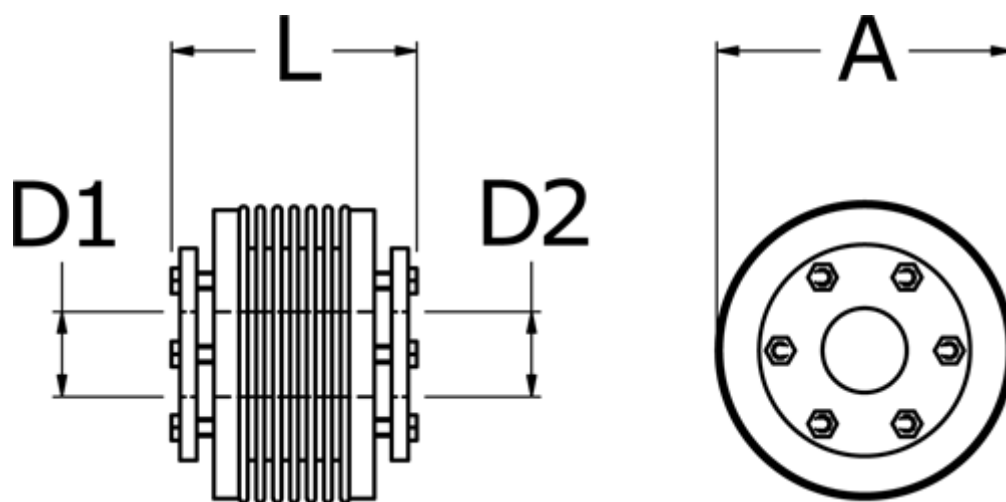

Varenummer: 3330508001706570  
Beskrivelse: Metalbælgkobling type 5 str.800  
Længde 170 mm, boring 65/70 mm

## Mål

A	= 157
D1	= 65
D2	= 70
L	= 170
Nom. moment NM (Tkn)	= 800